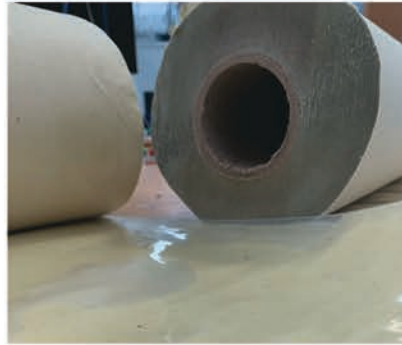

## 样品背胶机

专业地处理样品

Modra样品背胶机用于给Kibby和Mtuff做的地毯样品贴上热熔胶。样品背胶机提供了一种快速、简便和干净的给样品做专业处理的方法。

样品快速背胶。  
适合做簇绒和阿克明斯特样品背胶。  
样品尺寸达500毫米 x 500毫米。  
适于多种底布材料。

地毯打样变得简便

热熔胶应用于样品

处理中

几分钟后样品完成

衬有聚酯的热熔胶底布

透明的底布

透明底布和您的二次底布一起使用

型号	DK25SP
尺寸	620 x 1000 x 1500 mm
装运重量	230 Kg
电力要求	220/240伏 单相 20安培
压缩空气	150升/分钟 @ 7 巴

所有规格如有变化，恕不另行通知 C€

默多拉技术有限公司  
 10 Neilson Court  
 Warragul Vic 3820 Australia

电话: +61 3 5622 3261  
 电话: +61 3 5622 3683  
 邮箱: sales@modra.com